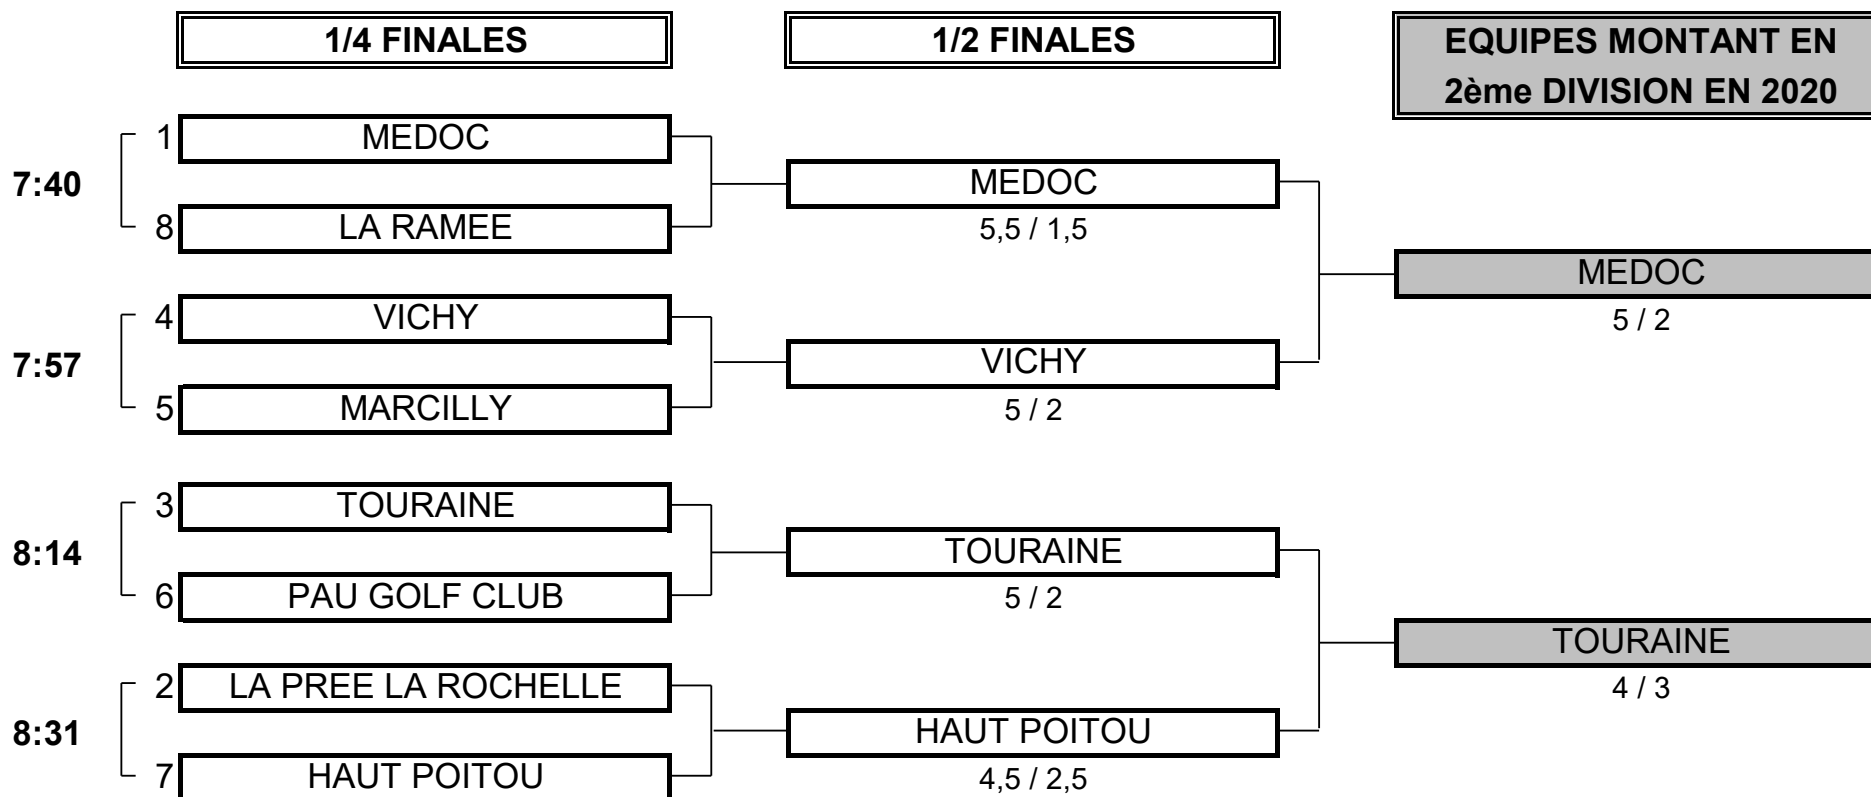

PHASE FINALE MATCH PLAY