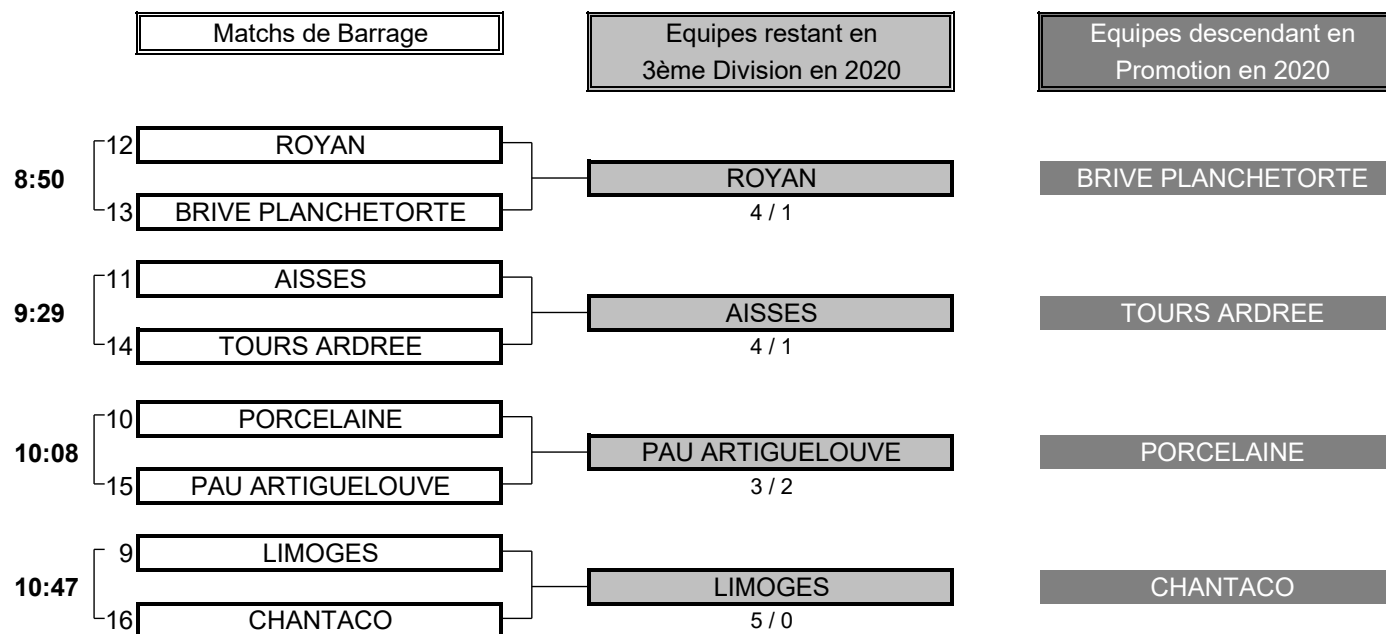

CHAMPIONNAT DE FRANCE PAR EQUIPES 2019

3ème DIVISION "C" DAMES

Du 5 au 8 Mai - Golf du Haut Poitou

BARRAGES